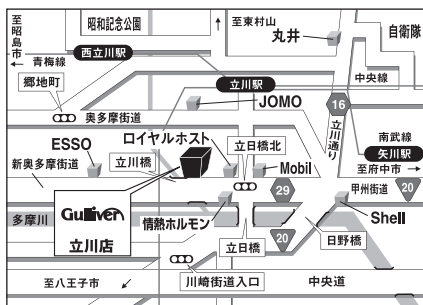

※各種諸条件がございます。  
詳しくは店舗スタッフまでお問い合わせ下さい。

国産も輸入車も全メーカー・全車種を  
取り扱い、厳しい検査をクリアした、  
豊富な在庫の中から選べる。

ガリバー独自の  
画像販売システム  
「ドルフィネット」

※画像販売システム「ドルフィネット」  
画像イメージ

全国どこでも、あしんなクルマを  
お届けする、ガリバーならではの  
販売システムで、理想のクルマを探せます。  
約4,000台の在庫から選べます。

全国415店舗の  
ネットワーク

● = 1店舗   ● = 3店舗以上

## フェアのお問い合わせは下記ガリバー店舗へ。

**ガリバー立川店**

TEL:042-528-5828

〒190-0023 東京都立川市柴崎町5-1-7

**ガリバー20号府中店**

TEL.042-354-2551

〒183-0031 東京都府中市西府町2-13-5

**安心のキッズスペース**